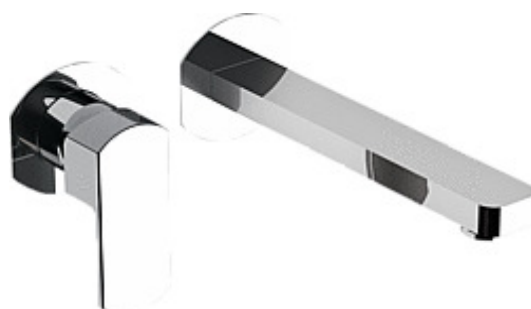

**art.nr 72077 wastafelkraan uitloop 115mm
€ 116.50**

**art.nr 72078 bidetkraan
€ 116.50**

**art.nr 72080 waskomkraan
hoogte 317mm
uitloop 170mm
€ 145.06**

**art.nr 72079 wastafelkraan uitloop 170mm
€ 133.87**

**art.nr 72087 2-gats inbouwkraan uitloop 200mm
inclusief inbouwdeel
€ 164.81**

art.nr 72981 douchemengkraan 150mm
€ 131.61

art.nr 72082 badmengkraan 150mm
€ 222.41

art.nr 72085 douchethermostaat 150mm
€ 162.91