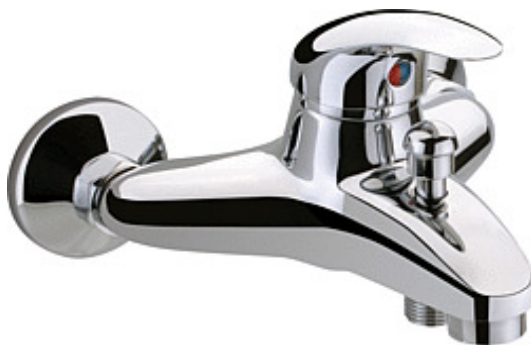

**art.nr 02434**  
**wastafelmengkraan**  
**chrom**  
**uitloop 110mm**  
**€ 53.07**

**art.nr 02435**  
**bidetkraan**  
**chrom**  
**uitloop 125mm**  
**€ 53.07**

**art.nr 02437**  
**douchemengkraan**  
**chrom**  
**H.O.H. 150Mm**  
**€ 39.74**

**art.nr 02438**  
**badmnekraan**  
**chrom**  
**H.O.H. 150Mm**  
**€ 53.78**