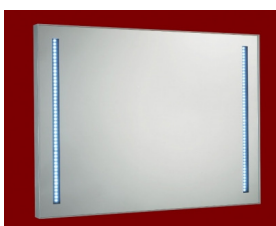

SPIEGELKAST

hoogte 700
breedte 580
diep 160
met GRASS softclose systeem
leverbaar in:
hoogglans wit - grey oak - zwart wengé
links of rechts te gebruiken
prijs: 159 euro incl b.t.w.

SPIEGELKAST 90/100

hoogte 700
breedte 90/100
diep 160
met GRASS softclose systeem
leverbaar in:
hoogglans wit - grey oak - zwart wengé
links of rechts te gebruiken
90cm 209 euro incl b.t.w.
100cm 239 euro incl b.t.w.

ALUMINIUM SPIEGEL met LED-verlichting

afm: 580x800x45 mm

58 cm 169 incl b.t.w.

ALUMINIUM SPIEGEL met LED-verlichting

afm: 900x700x45 mm

199 euro incl b.t.w.

afm:1000x800x45 mm

219 euro incl b.t.w.