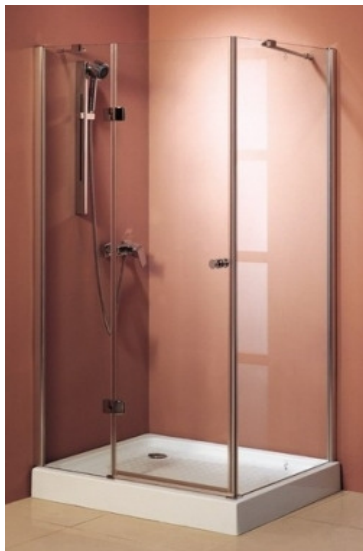

inlooptdouche
10mm veiligheidsglas
afm: 1200 x 2000
chrom/helder
incl 2 muursteunen
€ 345

schuif nisdeur
8mm veiligheidsglas
1200x2000
(inkortbaar 1100)
L of R te plaatsen
€ 530

inlooptdouche profiel
10mm veiligheidsglas
hoogte 2000
chrom/helder
incl. muursteun
L of R te plaatsen
1150-1170 € 330
950-970 € 320
850-870 € 310

nisdeur z. profiel
8mm veiligheidsglas
chrom/helder
hoogte: 2000
700 € 450
800 € 460
900 € 470

**douchecabine kwartrond
met 1 deur
6mm veiligheidsglas
chrom/helder
900x900x1920 € 470
1000x1000x1920 € 490**

**douchecabine kwartrond
met schuifdeurn
6mm veiligheidsglas
chrom/helder
900x900x1920 € 470
1000x1000x1920 € 490**

**douchecabine kwartrond
met 2 deuren
6mm veiligheidsglas
chrom/helder
900x900x1920 € 470
1000x1000x1920 € 490**

**douchecabine vierkant
met 1 swingdeur
6mm veiligheidsglas
chrom/helder
900x900x2000 € 470
1000x1000x2000 € 490**

**douchecabine vierkant
met 1 klein deurtje
6mm veiligheidsglas
chrom/helder
900x900x2000 € 470**