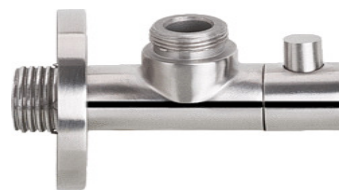

**fonteinafsluiter
alleen OPEN
rvs geborsteld
20994 € 52.60**

**wastafelafsluiter
open en dicht CLICKCLACK
rvs geborsteld
20993 € 73.00**

**designsifon ROUND
rvs geborsteld
20988 € 182.20**

**waste/garnituur
rvs geborsteld
20995 € 44.60**

**hoekstopkraan ROUND
rvs geborsteld
20989 € 95,20**

**hoekstopkraan UNI
rvs geborsteld
72503 € 49.20**