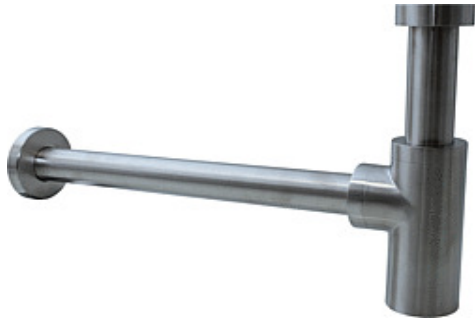

**fonteinafsluiter
alleen OPEN
rvs geborsteld
20994 € 52.60**

**wastafelafsluiter
open en dicht CLICKCLACK
rvs geborsteld
20993 € 73.00**

**designsifon ROUND
rvs geborsteld
20988 € 182.20**

**waste/garnituur
rvs geborsteld
20995 € 44.60**

**hoekstopkraan ROUND
rvs geborsteld
20989 € 95,20**

**hoekstopkraan UNI
rvs geborsteld
72503 € 49.20**