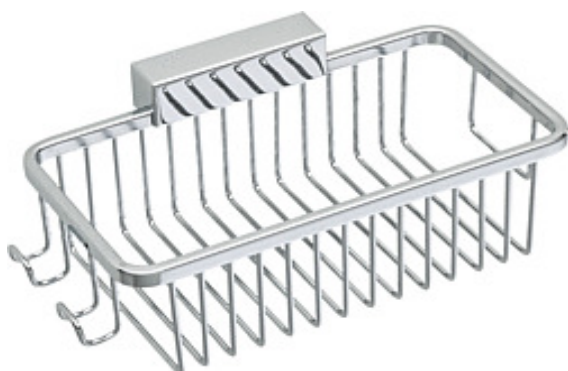

art.nr 08202 Sanitair-korf
BxDxH 216x136x50
chrom
€ 44.15

art.nr 08203 Sanitair-korf
BxDxH 164x176x50
chrom
€ 47.72

art.nr 07225 Zeep-korf
130x100
chrom
€ 11.54

art.nr 07227 Zeep-korf
180x130
chrom
€ 13.92

art.nr 07226 200x100
€ 15.57

art.nr 07228 230x160
€ 18.20

art.nr 04314 Zeep-korf
BxDxH 127x101x44
chrom
€ 35.22

art.nr 04315 Zeep-korf
BxDxH 134x145x44
chrom
€ 37.60

art.nr 04316 Sanitair-korf
BxDxH 198x116x44
chrom
€ 41.88

art.nr 04317 Sanitair-korf
BxDxH 164x176x44
chrom
€ 46.64

art.nr 04318 Sanitair-korf
BxDxH 213x116x80
chrom
€ 63.07

art.nr 04319 Sanitair-korf
BxDxH 164x176x80
chrom
€ 68.54

art.nr 04320 Sanitair-korf
BxDxH 213x116x80
chrom
€ 63.07

art.nr 04321 Sanitair-korf
BxDxH 164x176x80
chrom
€ 68.54