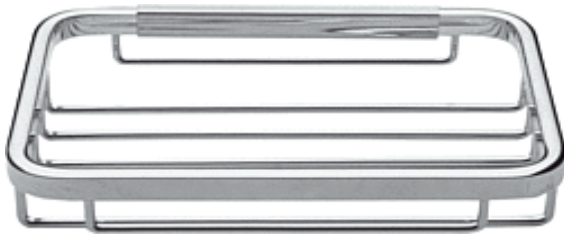

art.nr 08202 Sanitair-korf
BxDxH 216x136x50
chrom
€ 44.15

art.nr 08203 Sanitair-korf
BxDxH 164x176x50
chrom
€ 47.72

art.nr 07225 Zeep-korf
130x100
chrom
€ 11.54

art.nr 07227 Zeep-korf
180x130
chrom
€ 13.92

art.nr 07226 200x100
€ 15.57

art.nr 07228 230x160
€ 18.20

art.nr 04314 Zeep-korf
BxDxH 127x101x44
chrom
€ 35.22

art.nr 04315 Zeep-korf
BxDxH 134x145x44
chrom
€ 37.60

art.nr 04316 Sanitair-korf
BxDxH 198x116x44
chrom
€ 41.88

art.nr 04317 Sanitair-korf
BxDxH 164x176x44
chrom
€ 46.64

art.nr 04318 Sanitair-korf
BxDxH 213x116x80
chrom
€ 63.07

art.nr 04319 Sanitair-korf
BxDxH 164x176x80
chrom
€ 68.54

art.nr 04320 Sanitair-korf
BxDxH 213x116x80
chrom
€ 63.07

art.nr 04321 Sanitair-korf
BxDxH 164x176x80
chrom
€ 68.54