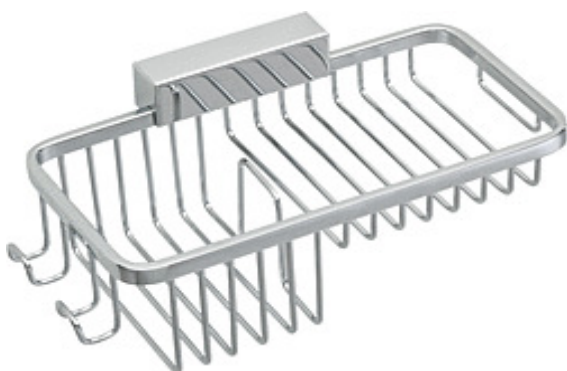

art.nr 08202 Sanitair-korf
BxDxH 216x136x50
chrom
€ 44.15

art.nr 08203 Sanitair-korf
BxDxH 164x176x50
chrom
€ 47.72

art.nr 07225 Zeep-korf
130x100
chrom
€ 11.54

art.nr 07227 Zeep-korf
180x130
chrom
€ 13.92

art.nr 07226 200x100
€ 15.57

art.nr 07228 230x160
€ 18.20

art.nr 04314 Zeep-korf
BxDxH 127x101x44
chrom
€ 35.22

art.nr 04315 Zeep-korf
BxDxH 134x145x44
chrom
€ 37.60

art.nr 04316 Sanitair-korf
BxDxH 198x116x44
chrom
€ 41.88

art.nr 04317 Sanitair-korf
BxDxH 164x176x44
chrom
€ 46.64

art.nr 04318 Sanitair-korf
BxDxH 213x116x80
chrom
€ 63.07

art.nr 04319 Sanitair-korf
BxDxH 164x176x80
chrom
€ 68.54

art.nr 04320 Sanitair-korf
BxDxH 213x116x80
chrom
€ 63.07

art.nr 04321 Sanitair-korf
BxDxH 164x176x80
chrom
€ 68.54