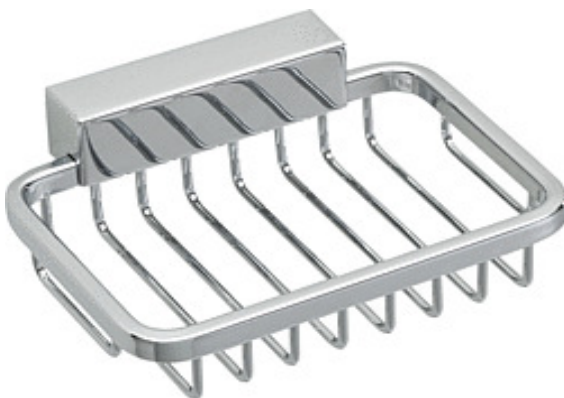

art.nr 08202 Sanitair-korf
BxDxH 216x136x50
chrom
€ 44.15

art.nr 08203 Sanitair-korf
BxDxH 164x176x50
chrom
€ 47.72

art.nr 07225 Zeep-korf
130x100
chrom
€ 11.54

art.nr 07227 Zeep-korf
180x130
chrom
€ 13.92

art.nr 07226 200x100
€ 15.57

art.nr 07228 230x160
€ 18.20

art.nr 04314 Zeep-korf
BxDxH 127x101x44
chrom
€ 35.22

art.nr 04315 Zeep-korf
BxDxH 134x145x44
chrom
€ 37.60

art.nr 04316 Sanitair-korf
BxDxH 198x116x44
chrom
€ 41.88

art.nr 04317 Sanitair-korf
BxDxH 164x176x44
chrom
€ 46.64

art.nr 04318 Sanitair-korf
BxDxH 213x116x80
chrom
€ 63.07

art.nr 04319 Sanitair-korf
BxDxH 164x176x80
chrom
€ 68.54

art.nr 04320 Sanitair-korf
BxDxH 213x116x80
chrom
€ 63.07

art.nr 04321 Sanitair-korf
BxDxH 164x176x80
chrom
€ 68.54