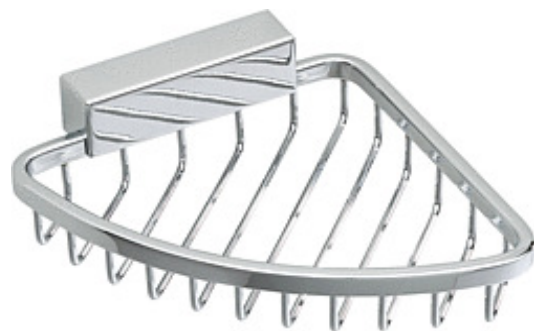

art.nr 08202 Sanitair-korf
BxDxH 216x136x50
chrom
€ 44.15

art.nr 08203 Sanitair-korf
BxDxH 164x176x50
chrom
€ 47.72

art.nr 07225 Zeep-korf
130x100
chrom
€ 11.54

art.nr 07227 Zeep-korf
180x130
chrom
€ 13.92

art.nr 07226 200x100
€ 15.57

art.nr 07228 230x160
€ 18.20

art.nr 04314 Zeep-korf
BxDxH 127x101x44
chrom
€ 35.22

art.nr 04315 Zeep-korf
BxDxH 134x145x44
chrom
€ 37.60

art.nr 04316 Sanitair-korf
BxDxH 198x116x44
chrom
€ 41.88

art.nr 04321 Sanitair-korf
BxDxH 164x176x80
chrom
€ 68.54