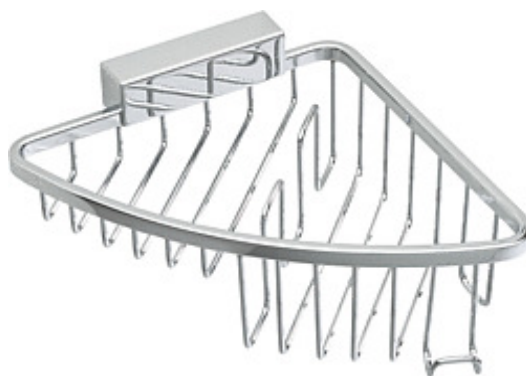

art.nr 08202 Sanitair-korf
BxDxH 216x136x50
chrom
€ 44.15

art.nr 08203 Sanitair-korf
BxDxH 164x176x50
chrom
€ 47.72

art.nr 07225 Zeep-korf
130x100
chrom
€ 11.54

art.nr 07227 Zeep-korf
180x130
chrom
€ 13.92

art.nr 07226 200x100
€ 15.57

art.nr 07228 230x160
€ 18.20

art.nr 04314 Zeep-korf
BxDxH 127x101x44
chrom
€ 35.22

art.nr 04315 Zeep-korf
BxDxH 134x145x44
chrom
€ 37.60

art.nr 04316 Sanitair-korf
BxDxH 198x116x44
chrom
€ 41.88

art.nr 04317 Sanitair-korf
BxDxH 164x176x44
chrom
€ 46.64

art.nr 04318 Sanitair-korf
BxDxH 213x116x80
chrom
€ 63.07

art.nr 04319 Sanitair-korf
BxDxH 164x176x80
chrom
€ 68.54

art.nr 04320 Sanitair-korf
BxDxH 213x116x80
chrom
€ 63.07